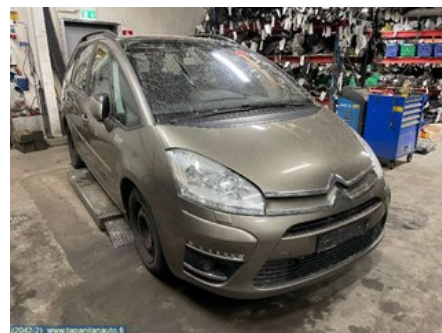

Varastonumero:

V26236

25 EUR

Rahti / Toimitusaika:

Alkaen 10 EUR / 1-3 arkipäivää

Tapanilan Auto

Mestarinkatu 7

70700 KUOPIO

Puh: 017-3611123

Faksi: 017-3612805

www.tapanilanauto.fi

Osa - Sumuvalo / Huomiovalo etuosa

Varastonumero: V26236	Paikka:	Laatu: A2	Sopii vuosimallista/vuosimalliin -
Autovalmistajan koodi:	Valmistaja: -	Osavalmistajan koodi: -	Autovalmistajan koodi: -
Huomautus: VASEN			

Ajoneuvo - Citroen C4 Grand Picasso

Alustanumero: VF7UA5FV8BJ685847	Vuosimalli: 2011	Tkm: 170	Polttoaine: -
Väri: HARMAA	Värikoodi: HARMAA	Sisusta: KANGAS	Sisustakoodi: HARMAA
Vaihdelaatikko: AUTOMAATTI	Vaihdelaatikon numero: -	Välitys: -	Ryhmäkoodi: -
Moottori: BENSIINI	Moottorinumero: 5FV	Valmistuspäivämäärä: -	Rekisteröintipäivämäärä: -
Huomautus: 1.6THP AUTOMAATTI			