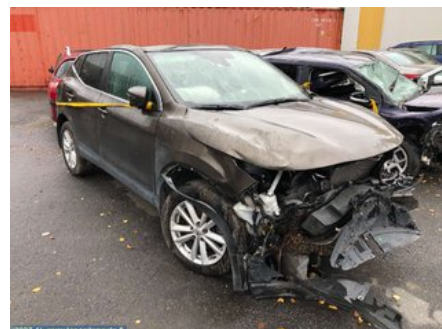

Puh: 017-3611123

Faksi: 017-3612805

www.tapanilanauto.fi

Osa - Vaihdekeppi

Varastonumero: V68828	Paikka:	Laatu: A2	Sopii vuosimallista/vuosimalliin -
Autovalmistajan koodi:	Valmistaja: -	Osavalmistajan koodi: -	Autovalmistajan koodi: 341017283R
Huomautus: 6-VAIHT.			

Ajoneuvo - Nissan Qashqai

Alustanumero: SJNFEAJ11U1854806	Vuosimalli: 2017	Tkm: 77	Polttoaine: -
Väri: RUSKEA	Värikoodi: HARMAA	Sisusta: KANGAS	Sisustakoodi: -
Vaihdelaatikko: 6-VAIHTEINEN	Vaihdelaatikon numero: -	Välitys: -	Ryhmäkoodi: -
Moottori: HRA2	Moottorinumero: HRA2 85kW	Valmistuspäivämäärä: -	Rekisteröintipäivämäärä: -
Huomautus: 1.2l 6-VAIHT.2WD			