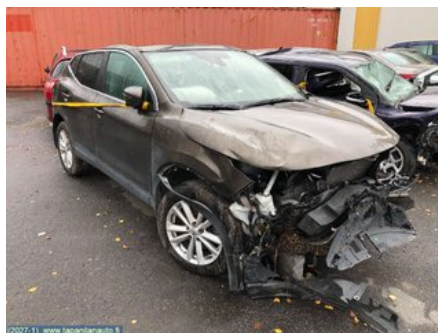

Ajoneuvo - Nissan Qashqai

Alustanumero: SJNFEAJ11U1854806	Vuosimalli: 2017	Tkm: 77	Polttoaine: -
Väri: RUSKEA	Värikoodi: HARMAA	Sisusta: KANGAS	Sisustakoodi: -
Vaihdelaatikko: 6-VAIHTEINEN	Vaihdelaatikon numero: -	Välitys: -	Ryhmäkoodi: -
Moottori: HRA2	Moottorinumero: HRA2 85kW	Valmistuspäivämäärä: -	Rekisteröintipäivämäärä: -
Huomautus: 1.2l 6-VAIHT.2WD			