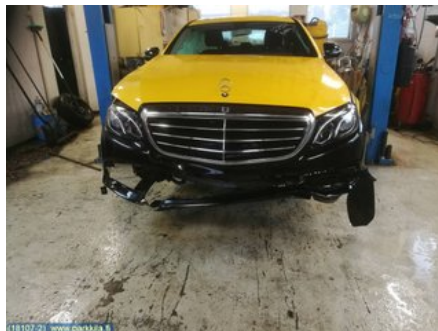

Ajoneuvo - Mercedes E-Class 96->>

Alustanumero: WDD2130131A271026	Vuosimalli: 2017	Tkm: 131	Polttoaine: Diesel
Väri: Musta normaali väri	Värikoodi: 040U	Sisusta: Musta kangas	Sisustakoodi: 001A
Vaihdelaatikko: Aut	Vaihdelaatikon numero: 725008	Välitys: 2.474	Ryhmäkoodi: -
Moottori: 1950cc 110.0kW	Moottorinumero: 654920	Valmistuspäivämäärä: -	Rekisteröintipäivämäärä: 20170628
Huomautus: E 200 D SEDAN (AA) 40V 19