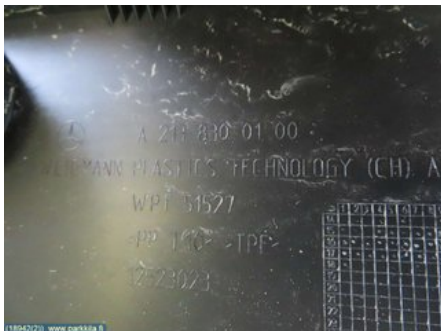

Ajoneuvo - Mercedes E-Class 96->>

Alustanumero: WDD2132051A411164	Vuosimalli: 2018	Tkm: 64	Polttoaine: Diesel
Väri: Selenite grau	Värikoodi: 992	Sisusta: nappa nahka	Sisustakoodi: 811
Vaihdelaatikko: Aut 9G	Vaihdelaatikon numero: 725058	Välitys: 2,474	Ryhmäkoodi: -
Moottori: Diesel	Moottorinumero: 654920	Valmistuspäivämäärä: -	Rekisteröintipäivämäärä: -
Huomautus: MB E220D 4-MATIC TOURING