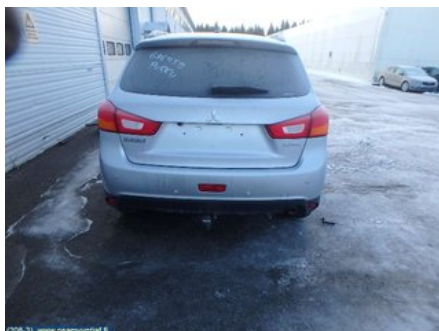

Varastonumero:

V9692

250 EUR

Rahti / Toimitusaika:

Alkaen 12 EUR / 1-3 arkipäivää

Osamyynti AF

Teollisuustalotie 2

79100 LEPPÄVIRTA

Puh: 017-5542972

Faksi: 017-5542982

www.osamyntiafi.fi

Osa - Kattokaiteet / Kattoteline

Varastonumero: V9692	Paikka:	Laatu: A2	Sopii vuosimallista/vuosimalliin -
Autovalmistajan koodi:	Valmistaja: -	Osavalmistajan koodi: -	Autovalmistajan koodi: 7661A320/7661A319
Huomautus: PARI			

Ajoneuvo - Mitsubishi ASX

Alustanumero: JMBXLGA8WFZ403358	Vuosimalli: 2015	Tkm: 73	Polttoaine: Diesel
Väri: METALLI HOPEA HARMAA	Värikoodi: A31	Sisusta: MUSTA NAHKA	Sisustakoodi: 29J
Vaihdelaatikko: AUTOMAATTI	Vaihdelaatikon numero: W6AJA	Välitys: 16"	Ryhmäkoodi: -
Moottori: 2,2DI-D 110KW	Moottorinumero: 4N14	Valmistuspäivämäärä: -	Rekisteröintipäivämäärä: -
Huomautus: 2,2DI-D AUT, AWD HARMAA			