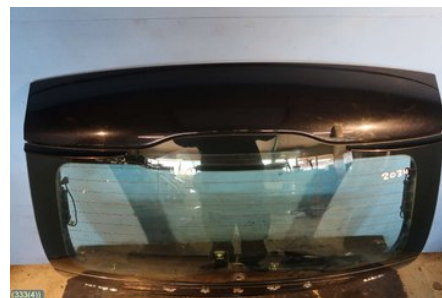

Ajoneuvo - Volvo V50

Alustanumero: YV1MW76F2A2572452	Vuosimalli: 2010	Tkm: -	Polttoaine: -
Väri: BLACK SAPPHIRE	Värikoodi: 452	Sisusta: DALARÖ T-TECH/OFFBLA	Sisustakoodi: 5C7700
Vaihdelaatikko: 5-MAN	Vaihdelaatikon numero: -	Välitys: -	Ryhmäkoodi: -
Moottori: D4164T	Moottorinumero: -	Valmistuspäivämäärä: -	Rekisteröintipäivämäärä: -
Huomautus: -