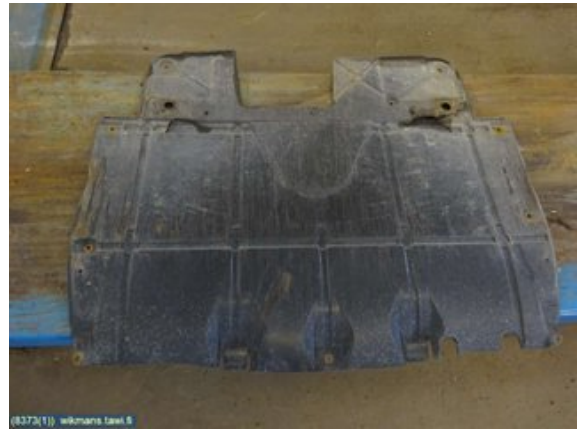

### Osa - Pohjapanssari (Pelti / Muovi)

|                                   |                  |                            |                                       |
|-----------------------------------|------------------|----------------------------|---------------------------------------|
| Varastonumero:<br><b>V8373</b>    | Paikka:          | Laatu:<br><b>A2</b>        | Sopii vuosimallista/vuosimalliin<br>- |
| Autovalmistajan koodi:            | Valmistaja:<br>- | Osavalmistajan koodi:<br>- | Autovalmistajan koodi:<br>-           |
| Huomautus:<br><b>KATSO KUVAT!</b> |                  |                            |                                       |