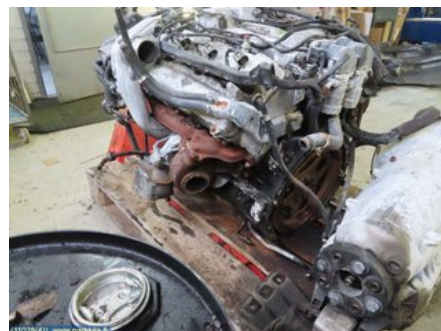

Ajoneuvo - Mercedes S-Class

Alustanumero: WDB2200281A354233	Vuosimalli: 2003	Tkm: 260	Polttoaine: Diesel
Väri: Hopea	Värikoodi: 744	Sisusta: -	Sisustakoodi: -
Vaihdelaatikko: AUT	Vaihdelaatikon numero: 722639	Välitys: 2,47	Ryhmäkoodi: -
Moottori: 3996cc 184.0kW	Moottorinumero: 628960	Valmistuspäivämäärä: -	Rekisteröintipäivämäärä: 20030416
Huomautus: S 400 CDI SEDAN (AA) 40V