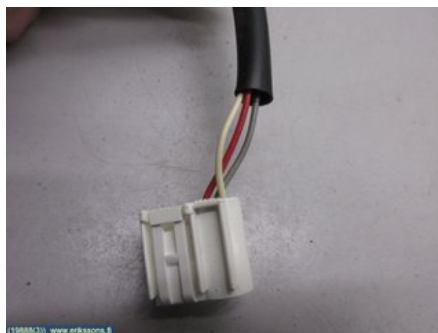

Ajoneuvo - Toyota Avensis

Alustanumero: SB1EZ56L20E010918	Vuosimalli: 2004	Tkm: 204	Polttoaine: Bensin
Väri: MET.PUNAINEN	Värikoodi: -	Sisusta: MUSTA	Sisustakoodi: -
Vaihdelaatikko: 5v	Vaihdelaatikon numero: -	Välitys: 16"	Ryhmäkoodi: -
Moottori: 1.6VVT-i 81kW	Moottorinumero: 3ZZ-FE	Valmistuspäivämäärä: -	Rekisteröintipäivämäärä: 20031115
Huomautus: WAGON 1.6I 5V M.PUN.FARM. 5-OV