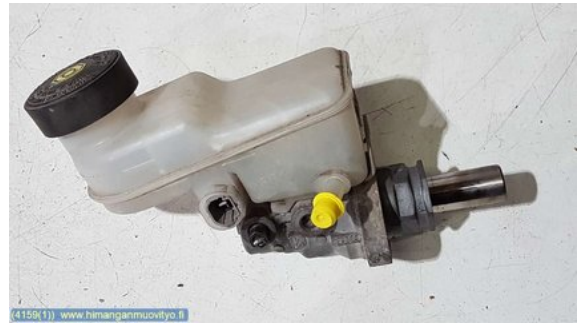

Varastonumero:

V4159

36 EUR

Rahti / Toimitusaika:

- / 1-3 arkipäivää

HMT-Varaosa

Sepänmäentie 12

68100 HIMANKA

Puh: 010-2003380

Faksi:

www.himanganmuovityo.fi

Osa - Pääsylinteri

Varastonumero: V4159	Paikka:	Laatu: A2	Sopii vuosimallista/vuosimalliin -
Autovalmistajan koodi:	Valmistaja: -	Osavalmistajan koodi: -	Autovalmistajan koodi: -
Huomautus: -			

Ajoneuvo - Toyota Yaris Verso

Alustanumero: JTDKW223600150737	Vuosimalli: 2001	Tkm: 412	Polttoaine: -
Väri: PUNAINEN	Värikoodi: -	Sisusta: -	Sisustakoodi: -
Vaihdelaatikko: MAN	Vaihdelaatikon numero: -	Välitys: -	Ryhmäkoodi: -
Moottori: 1290cc 63.0kW	Moottorinumero: 2NZ-FE	Valmistuspäivämäärä: -	Rekisteröintipäivämäärä: 20010220
Huomautus: 5D YARIS VERSO STW 1.3			