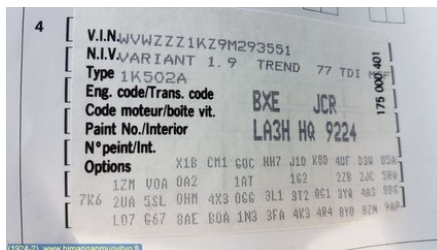

Puh: 010-2003380

Faksi:

www.himanganmuovityo.fi

Osa - Jarrusatula

Varastonumero: V6440	Paikka:	Laatu: A2	Sopii vuosimallista/vuosimalliin -
Autovalmistajan koodi:	Valmistaja: -	Osavalmistajan koodi: -	Autovalmistajan koodi: -
Huomautus: -			

Ajoneuvo - VW Golf, e-Golf

Alustanumero: WVWZZZ1KZ9M293551	Vuosimalli: 2009	Tkm: 197	Polttoaine: Diesel
Väri: PUNAINEN	Värikoodi: LA3H	Sisusta: -	Sisustakoodi: -
Vaihdelaatikko: 5-VAIHDETTA MANUAALI	Vaihdelaatikon numero: JCR	Välitys: -	Ryhmäkoodi: -
Moottori: 1896cc 77.0kW	Moottorinumero: BXE	Valmistuspäivämäärä: N/A	Rekisteröintipäivämäärä: 20090102
Huomautus: GOLF FARMARI 1.9TDI			