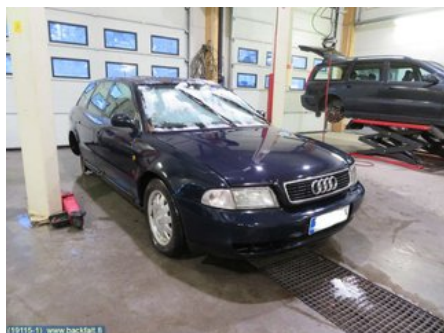

Ajoneuvo - Audi A4, S4

Alustanumero: WAUZZZ8DZWA159144	Vuosimalli: 1998	Tkm: 342	Polttoaine: -
Väri: SININEN	Värikoodi: LY5L	Sisusta: -	Sisustakoodi: -
Vaihdelaatikko: -	Vaihdelaatikon numero: DCN	Välitys: -	Ryhmäkoodi: -
Moottori: -	Moottorinumero: AHL	Valmistuspäivämäärä: -	Rekisteröintipäivämäärä: -
Huomautus: 1,6l /5-VAIHT/AVANT/