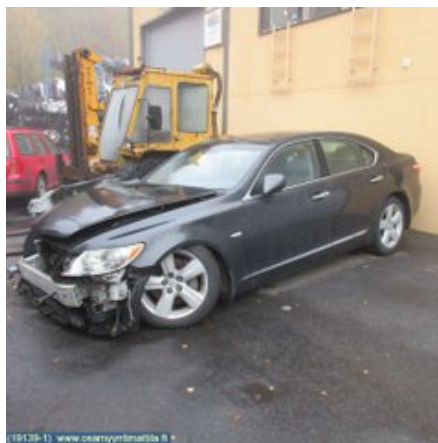

Ajoneuvo - Lexus LS

Alustanumero: JTHBL46F605001688	Vuosimalli: 2006	Tkm: 259	Polttoaine: -
Väri: HARMAA	Värikoodi: LB10	Sisusta: -	Sisustakoodi: 1G0
Vaihdelaatikko: AUT	Vaihdelaatikon numero: -	Välitys: -	Ryhmäkoodi: -
Moottori: 4.6 280KW	Moottorinumero: -	Valmistuspäivämäärä: -	Rekisteröintipäivämäärä: -
Huomautus: LS 460 4.6-USF40