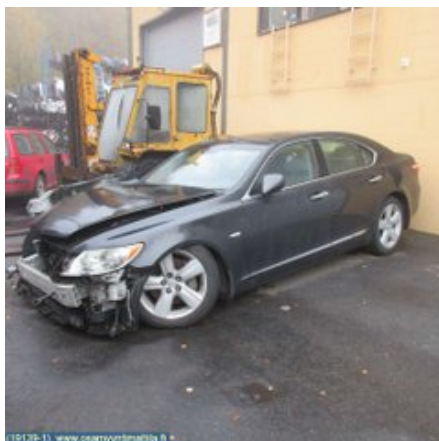

Ajoneuvo - Lexus LS

Alustanumero: JTHBL46F605001688	Vuosimalli: 2006	Tkm: 259	Polttoaine: -
Väri: HARMAA	Värikoodi: LB10	Sisusta: -	Sisustakoodi: 1G0
Vaihdelaatikko: AUT	Vaihdelaatikon numero: -	Välitys: -	Ryhmäkoodi: -
Moottori: 4.6 280KW	Moottorinumero: -	Valmistuspäivämäärä: -	Rekisteröintipäivämäärä: -
Huomautus: LS 460 4.6-USF40