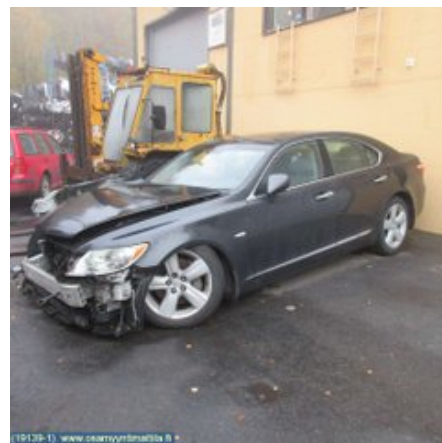

Ajoneuvo - Lexus LS

Alustanumero: JTHBL46F605001688	Vuosimalli: 2006	Tkm: 259	Polttoaine: -
Väri: HARMAA	Värikoodi: LB10	Sisusta: -	Sisustakoodi: 1G0
Vaihdelaatikko: AUT	Vaihdelaatikon numero: -	Välitys: -	Ryhmäkoodi: -
Moottori: 4.6 280KW	Moottorinumero: -	Valmistuspäivämäärä: -	Rekisteröintipäivämäärä: -
Huomautus: LS 460 4.6-USF40