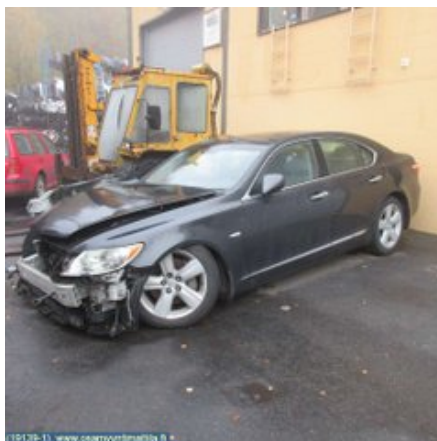

Ajoneuvo - Lexus LS

Alustanumero: JTHBL46F605001688	Vuosimalli: 2006	Tkm: 259	Polttoaine: -
Väri: HARMAA	Värikoodi: LB10	Sisusta: -	Sisustakoodi: 1G0
Vaihdelaatikko: AUT	Vaihdelaatikon numero: -	Välitys: -	Ryhmäkoodi: -
Moottori: 4.6 280KW	Moottorinumero: -	Valmistuspäivämäärä: -	Rekisteröintipäivämäärä: -
Huomautus: LS 460 4.6-USF40