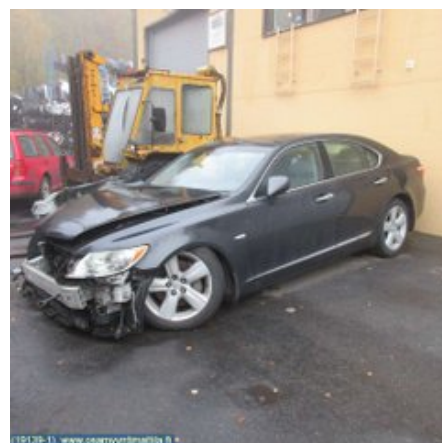

Ajoneuvo - Lexus LS

Alustanumero: JTHBL46F605001688	Vuosimalli: 2006	Tkm: 259	Polttoaine: -
Väri: HARMAA	Värikoodi: LB10	Sisusta: -	Sisustakoodi: 1G0
Vaihdelaatikko: AUT	Vaihdelaatikon numero: -	Välitys: -	Ryhmäkoodi: -
Moottori: 4.6 280KW	Moottorinumero: -	Valmistuspäivämäärä: -	Rekisteröintipäivämäärä: -
Huomautus: LS 460 4.6-USF40