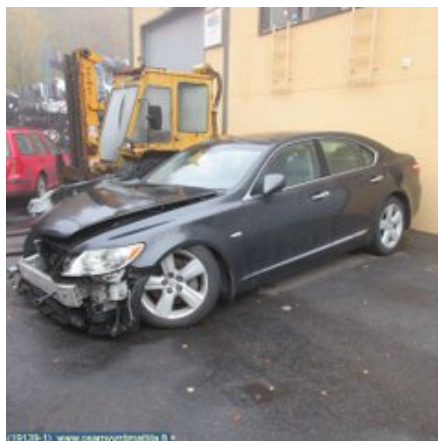

Ajoneuvo - Lexus LS

Alustanumero:	Vuosimalli:	Tkm:	Polttoaine:
JTHBL46F605001688	2006	259	-
Väri:	Värikoodi:	Sisusta:	Sisustakoodi:
HARMAA	LB10	-	1G0
Vaihdelaatikko:	Vaihdelaatikon numero:	Välitys:	Ryhmäkoodi:
AUT	-	-	-
Moottori:	Moottorinumero:	Valmistuspäivämäärä:	Rekisteröintipäivämäärä:
4.6 280KW	-	-	-
Huomautus:			
LS 460 4.6-USF40