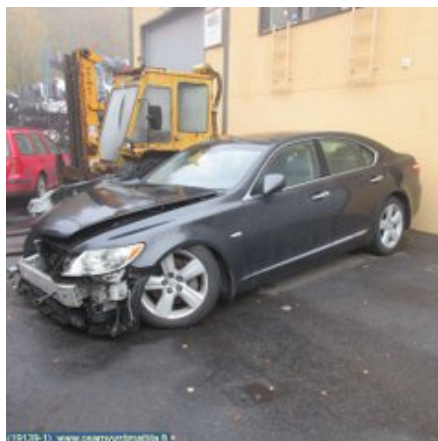

Ajoneuvo - Lexus LS

Alustanumero: JTHBL46F605001688	Vuosimalli: 2006	Tkm: 259	Polttoaine: -
Väri: HARMAA	Värikoodi: LB10	Sisusta: -	Sisustakoodi: 1G0
Vaihdelaatikko: AUT	Vaihdelaatikon numero: -	Välitys: -	Ryhmäkoodi: -
Moottori: 4.6 280KW	Moottorinumero: -	Valmistuspäivämäärä: -	Rekisteröintipäivämäärä: -
Huomautus: LS 460 4.6-USF40