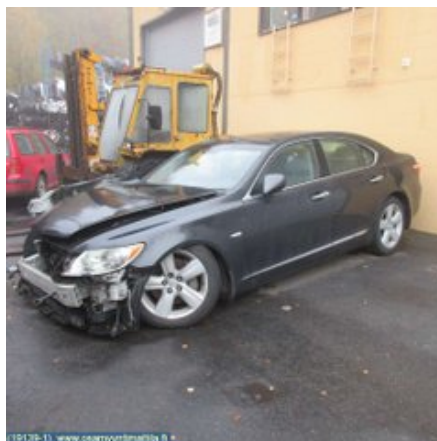

(18128-1) www.osamyntimattila.fi