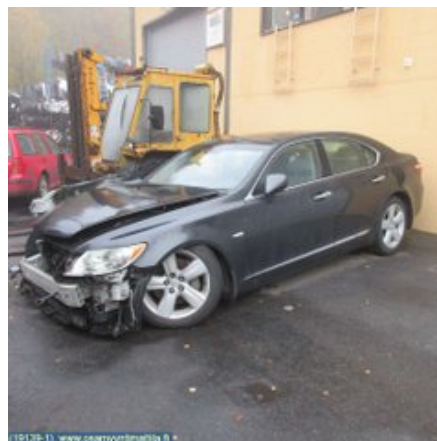

Ajoneuvo - Lexus LS

Alustanumero: JTHBL46F605001688	Vuosimalli: 2006	Tkm: 259	Polttoaine: -
Väri: HARMAA	Värikoodi: LB10	Sisusta: -	Sisustakoodi: 1G0
Vaihdelaatikko: AUT	Vaihdelaatikon numero: -	Välitys: -	Ryhmäkoodi: -
Moottori: 4.6 280KW	Moottorinumero: -	Valmistuspäivämäärä: -	Rekisteröintipäivämäärä: -
Huomautus: LS 460 4.6-USF40