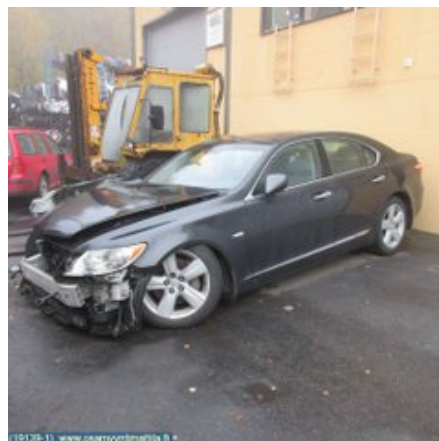

Ajoneuvo - Lexus LS

Alustanumero: JTHBL46F605001688	Vuosimalli: 2006	Tkm: 259	Polttoaine: -
Väri: HARMAA	Värikoodi: LB10	Sisusta: -	Sisustakoodi: 1G0
Vaihdelaatikko: AUT	Vaihdelaatikon numero: -	Välitys: -	Ryhmäkoodi: -
Moottori: 4.6 280KW	Moottorinumero: -	Valmistuspäivämäärä: -	Rekisteröintipäivämäärä: -
Huomautus: LS 460 4.6-USF40