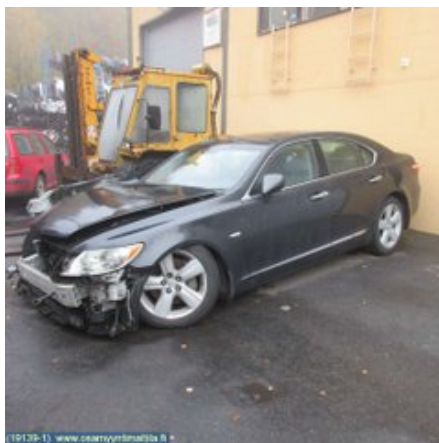

Ajoneuvo - Lexus LS

Alustanumero: JTHBL46F605001688	Vuosimalli: 2006	Tkm: 259	Polttoaine: -
Väri: HARMAA	Värikoodi: LB10	Sisusta: -	Sisustakoodi: 1G0
Vaihdelaatikko: AUT	Vaihdelaatikon numero: -	Välitys: -	Ryhmäkoodi: -
Moottori: 4.6 280KW	Moottorinumero: -	Valmistuspäivämäärä: -	Rekisteröintipäivämäärä: -
Huomautus: LS 460 4.6-USF40