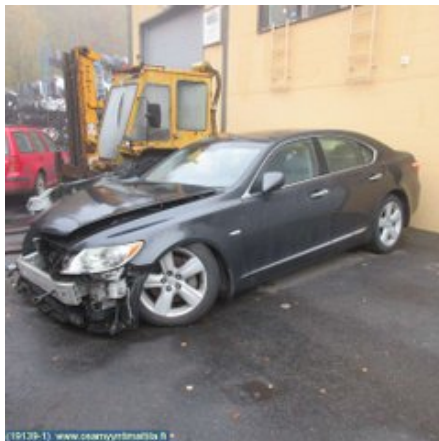

(18128-1) www.osamyyntimattila.fi