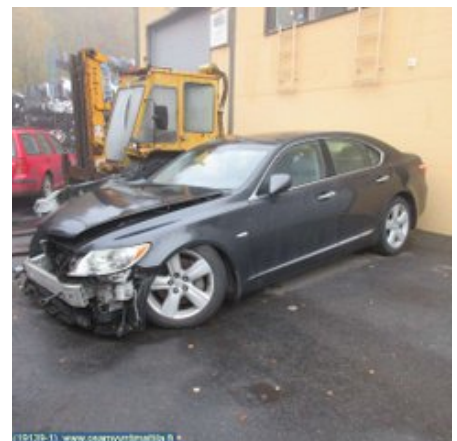

(19129-1) www.osamyntimattila.fi

Linkki: <http://www.varaosahaku.fi/838-V28488.html>