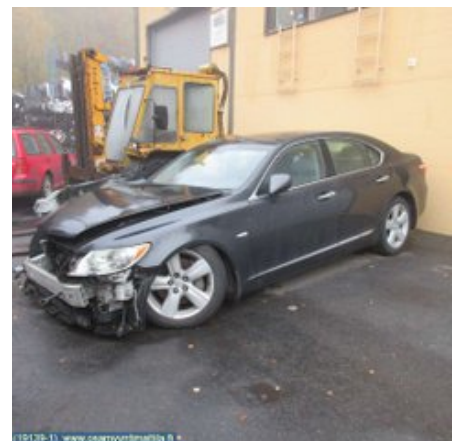

Ajoneuvo - Lexus LS

Alustanumero: JTHBL46F605001688	Vuosimalli: 2006	Tkm: 259	Polttoaine: -
Väri: HARMAA	Värikoodi: LB10	Sisusta: -	Sisustakoodi: 1G0
Vaihdelaatikko: AUT	Vaihdelaatikon numero: -	Välitys: -	Ryhmäkoodi: -
Moottori: 4.6 280KW	Moottorinumero: -	Valmistuspäivämäärä: -	Rekisteröintipäivämäärä: -
Huomautus: LS 460 4.6-USF40