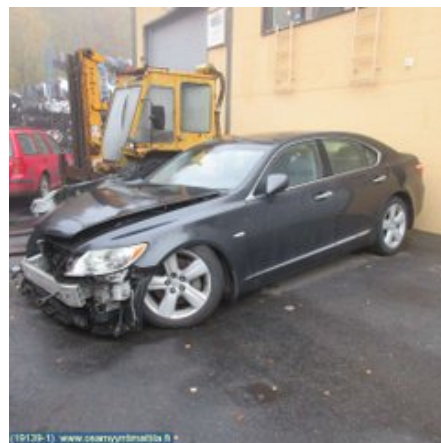

Ajoneuvo - Lexus LS

Alustanumero:

JTHBL46F605001688

Vuosimalli:

2006

Tkm:

259

Polttoaine:

-

Väri:

HARMAA

Värikoodi:

LB10

Sisusta:

-

Sisustakoodi:

1G0

Vaihdelaatikko:

AUT

Vaihdelaatikon numero:

-

Välitys:

-

Ryhmäkoodi:

-

Moottori:

4.6 280KW

Moottorinumero:

-

Valmistuspäivämäärä:

-

Rekisteröintipäivämäärä:

-

Huomautus:

LS 460 4.6-USF40