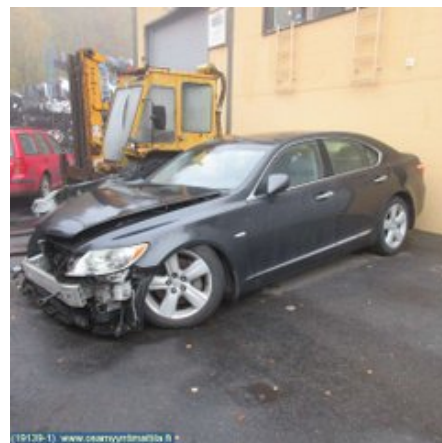

Ajoneuvo - Lexus LS

Alustanumero:

JTHBL46F605001688

Vuosimalli:

2006

Tkm:

259

Polttoaine:

-

Väri:

HARMAA

Värikoodi:

LB10

Sisusta:

-

Sisustakoodi:

1G0

Vaihdelaatikko:

AUT

Vaihdelaatikon numero:

-

Välitys:

-

Ryhmäkoodi:

-

Moottori:

4.6 280KW

Moottorinumero:

-

Valmistuspäivämäärä:

-

Rekisteröintipäivämäärä:

-

Huomautus:

LS 460 4.6-USF40