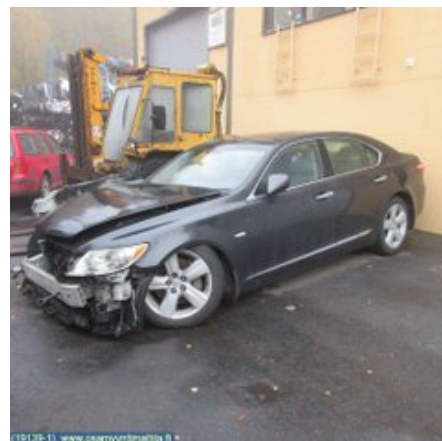

Ajoneuvo - Lexus LS

Alustanumero: JTHBL46F605001688	Vuosimalli: 2006	Tkm: 259	Polttoaine: -
Väri: HARMAA	Värikoodi: LB10	Sisusta: -	Sisustakoodi: 1G0
Vaihdelaatikko: AUT	Vaihdelaatikon numero: -	Välitys: -	Ryhmäkoodi: -
Moottori: 4.6 280KW	Moottorinumero: -	Valmistuspäivämäärä: -	Rekisteröintipäivämäärä: -
Huomautus: LS 460 4.6-USF40