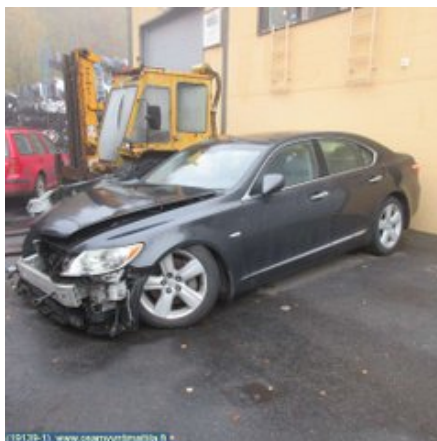

Ajoneuvo - Lexus LS

Alustanumero:

JTHBL46F605001688

Vuosimalli:

2006

Tkm:

259

Polttoaine:

-

Väri:

HARMAA

Värikoodi:

LB10

Sisusta:

-

Sisustakoodi:

1G0

Vaihdelaatikko:

AUT

Vaihdelaatikon numero:

-

Välitys:

-

Ryhmäkoodi:

-

Moottori:

4.6 280KW

Moottorinumero:

-

Valmistuspäivämäärä:

-

Rekisteröintipäivämäärä:

-

Huomautus:

LS 460 4.6-USF40