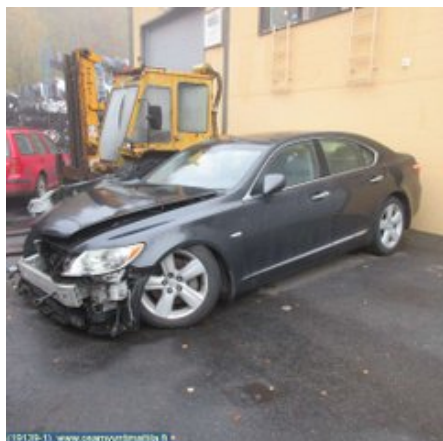

Ajoneuvo - Lexus LS

Alustanumero:

JTHBL46F605001688

Vuosimalli:

2006

Tkm:

259

Polttoaine:

-

Väri:

HARMAA

Värikoodi:

LB10

Sisusta:

-

Sisustakoodi:

1G0

Vaihdelaatikko:

AUT

Vaihdelaatikon numero:

-

Välitys:

-

Ryhmäkoodi:

-

Moottori:

4.6 280KW

Moottorinumero:

-

Valmistuspäivämäärä:

-

Rekisteröintipäivämäärä:

-

Huomautus:

LS 460 4.6-USF40