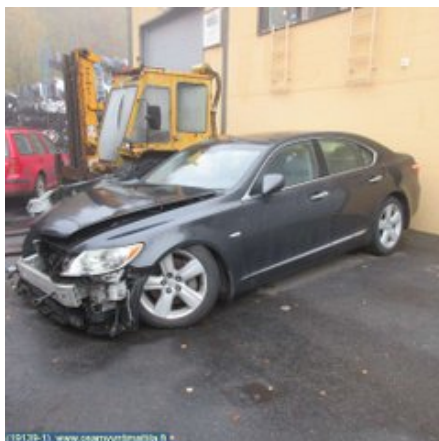

Ajoneuvo - Lexus LS

Alustanumero:

JTHBL46F605001688

Vuosimalli:

2006

Tkm:

259

Polttoaine:

-

Väri:

HARMAA

Värikoodi:

LB10

Sisusta:

-

Sisustakoodi:

1G0

Vaihdelaatikko:

AUT

Vaihdelaatikon numero:

-

Välitys:

-

Ryhmäkoodi:

-

Moottori:

4.6 280KW

Moottorinumero:

-

Valmistuspäivämäärä:

-

Rekisteröintipäivämäärä:

-

Huomautus:

LS 460 4.6-USF40