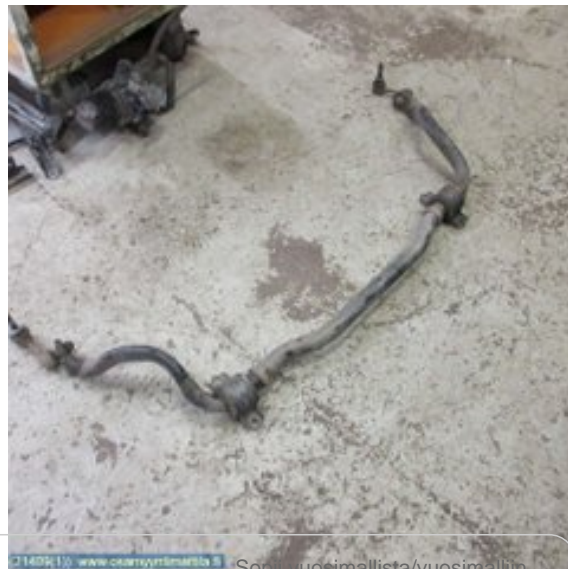

Puh: 03-3433837

Faksi: 03-3433837

www.osamyntimattila.fi

Osa - Kallistuksenvakaaja

Varastonumero:

V21409

Paikka:

-