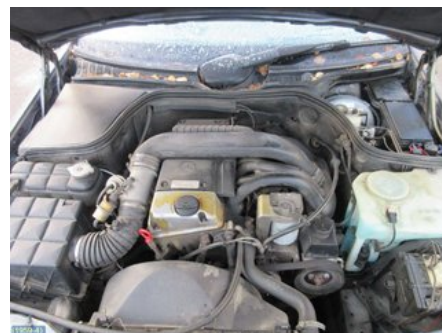

Ajoneuvo - Mercedes C-Class

Alustanumero: WDB2021211F406812	Vuosimalli: 1996	Tkm: -	Polttoaine: Diesel
Väri: CLOTH BLACK	Värikoodi: 721	Sisusta: -	Sisustakoodi: 041A
Vaihdelaatikko: 5V	Vaihdelaatikon numero: 717418	Välitys: 15"	Ryhmäkoodi: -
Moottori: 2150cc 70.0kW	Moottorinumero: 604910	Valmistuspäivämäärä: N/A	Rekisteröintipäivämäärä: 19960514
Huomautus: 4D SEDAN C 220D-202121/26			