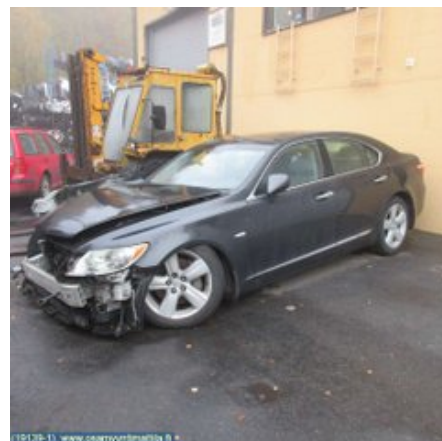

Ajoneuvo - Lexus LS

Alustanumero:

JTHBL46F605001688

Vuosimalli:

2006

Tkm:

259

Polttoaine:

-

Väri:

HARMAA

Värikoodi:

LB10

Sisusta:

-

Sisustakoodi:

1G0

Vaihdelaatikko:

AUT

Vaihdelaatikon numero:

-

Välitys:

-

Ryhmäkoodi:

-

Moottori:

4.6 280KW

Moottorinumero:

-

Valmistuspäivämäärä:

-

Rekisteröintipäivämäärä:

-

Huomautus:

LS 460 4.6-USF40