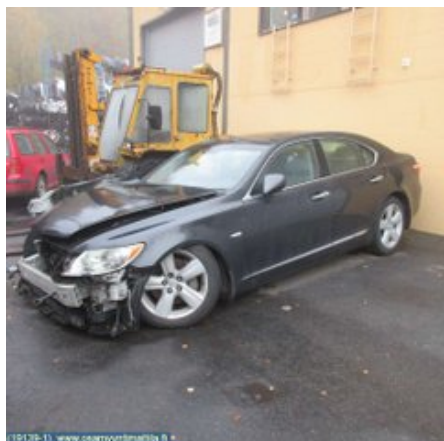

Ajoneuvo - Lexus LS

Alustanumero: JTHBL46F605001688	Vuosimalli: 2006	Tkm: 259	Polttoaine: -
Väri: HARMAA	Värikoodi: LB10	Sisusta: -	Sisustakoodi: 1G0
Vaihdelaatikko: AUT	Vaihdelaatikon numero: -	Välitys: -	Ryhmäkoodi: -
Moottori: 4.6 280KW	Moottorinumero: -	Valmistuspäivämäärä: -	Rekisteröintipäivämäärä: -
Huomautus: LS 460 4.6-USF40