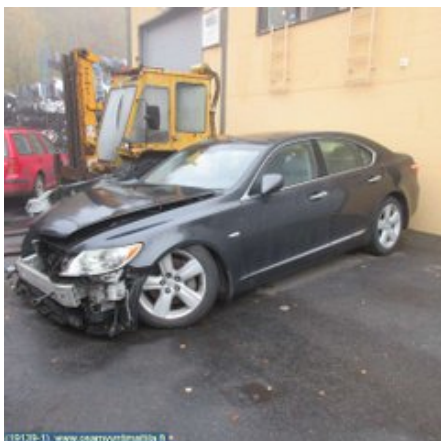

Ajoneuvo - Lexus LS

Alustanumero: JTHBL46F605001688	Vuosimalli: 2006	Tkm: 259	Polttoaine: -
Väri: HARMAA	Värikoodi: LB10	Sisusta: -	Sisustakoodi: 1G0
Vaihdelaatikko: AUT	Vaihdelaatikon numero: -	Välitys: -	Ryhmäkoodi: -
Moottori: 4.6 280KW	Moottorinumero: -	Valmistuspäivämäärä: -	Rekisteröintipäivämäärä: -
Huomautus: LS 460 4.6-USF40