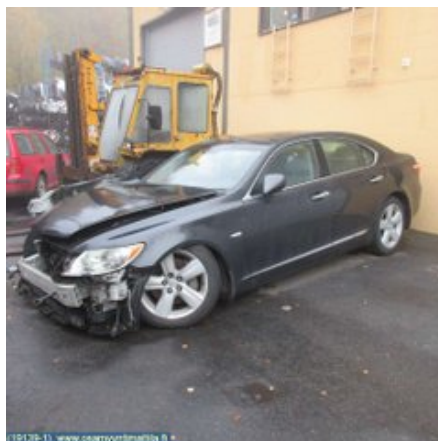

Linkki: <http://www.varaosahaku.fi/838-V4827.html>