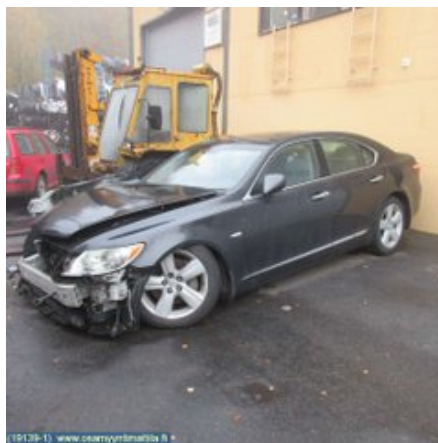

Ajoneuvo - Lexus LS

Alustanumero:

JTHBL46F605001688

Vuosimalli:

2006

Tkm:

259

Polttoaine:

-

Väri:

HARMAA

Värikoodi:

LB10

Sisusta:

-

Sisustakoodi:

1G0

Vaihdelaatikko:

AUT

Vaihdelaatikon numero:

-

Välitys:

-

Ryhmäkoodi:

-

Moottori:

4.6 280KW

Moottorinumero:

-

Valmistuspäivämäärä:

-

Rekisteröintipäivämäärä:

-

Huomautus:

LS 460 4.6-USF40