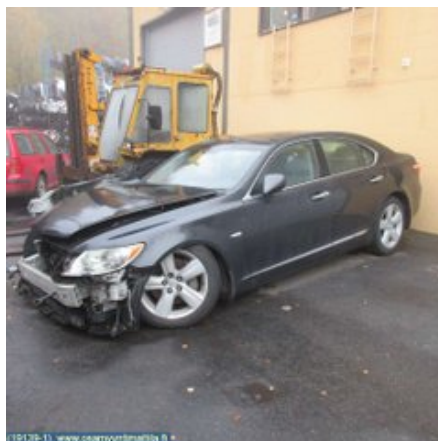

Ajoneuvo - Lexus LS

Alustanumero:

JTHBL46F605001688

Vuosimalli:

2006

Tkm:

259

Polttoaine:

-

Väri:

HARMAA

Värikoodi:

LB10

Sisusta:

-

Sisustakoodi:

1G0

Vaihdelaatikko:

AUT

Vaihdelaatikon numero:

-

Välitys:

-

Ryhmäkoodi:

-

Moottori:

4.6 280KW

Moottorinumero:

-

Valmistuspäivämäärä:

-

Rekisteröintipäivämäärä:

-

Huomautus:

LS 460 4.6-USF40