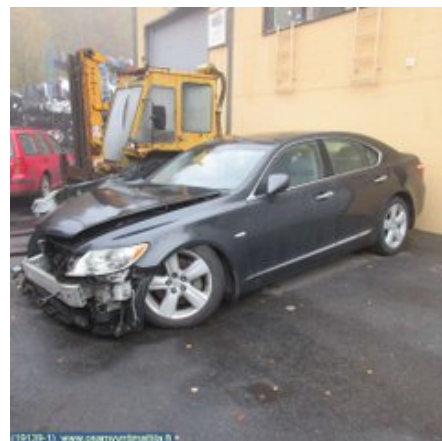

Linkki: <http://www.varaosahaku.fi/838-V32460.html>