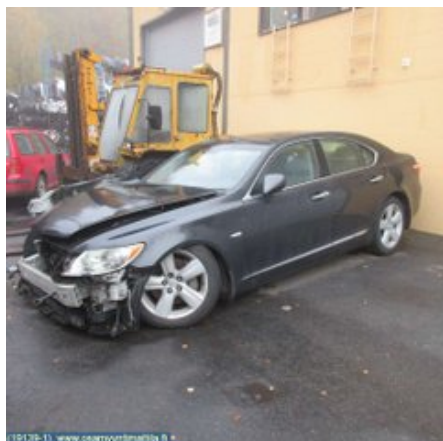

Ajoneuvo - Lexus LS

Alustanumero: JTHBL46F605001688	Vuosimalli: 2006	Tkm: 259	Polttoaine: -
Väri: HARMAA	Värikoodi: LB10	Sisusta: -	Sisustakoodi: 1G0
Vaihdelaatikko: AUT	Vaihdelaatikon numero: -	Välitys: -	Ryhmäkoodi: -
Moottori: 4.6 280KW	Moottorinumero: -	Valmistuspäivämäärä: -	Rekisteröintipäivämäärä: -
Huomautus: LS 460 4.6-USF40