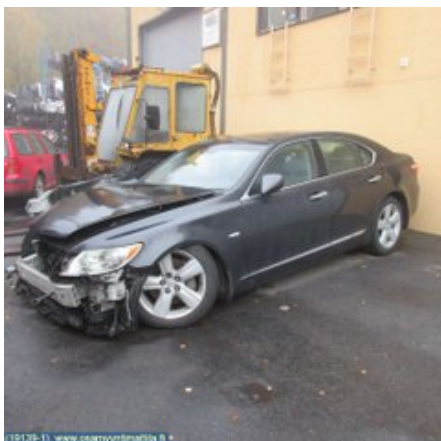

Ajoneuvo - Lexus LS

Alustanumero:

JTHBL46F605001688

Vuosimalli:

2006

Tkm:

259

Polttoaine:

-

Väri:

HARMAA

Värikoodi:

LB10

Sisusta:

-

Sisustakoodi:

1G0

Vaihdelaatikko:

AUT

Vaihdelaatikon numero:

-

Välitys:

-

Ryhmäkoodi:

-

Moottori:

4.6 280KW

Moottorinumero:

-

Valmistuspäivämäärä:

-

Rekisteröintipäivämäärä:

-

Huomautus:

LS 460 4.6-USF40