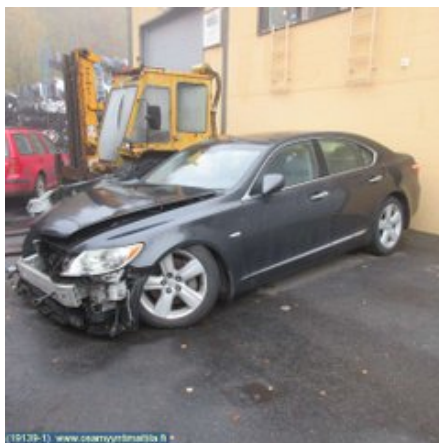

Ajoneuvo - Lexus LS

Alustanumero:

JTHBL46F605001688

Vuosimalli:

2006

Tkm:

259

Polttoaine:

-

Väri:

HARMAA

Värikoodi:

LB10

Sisusta:

-

Sisustakoodi:

1G0

Vaihdelaatikko:

AUT

Vaihdelaatikon numero:

-

Välitys:

-

Ryhmäkoodi:

-

Moottori:

4.6 280KW

Moottorinumero:

-

Valmistuspäivämäärä:

-

Rekisteröintipäivämäärä:

-

Huomautus:

LS 460 4.6-USF40