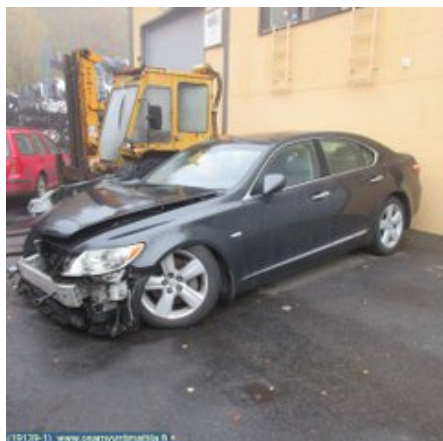

Linkki: <http://www.varaosahaku.fi/838-V23558.html>