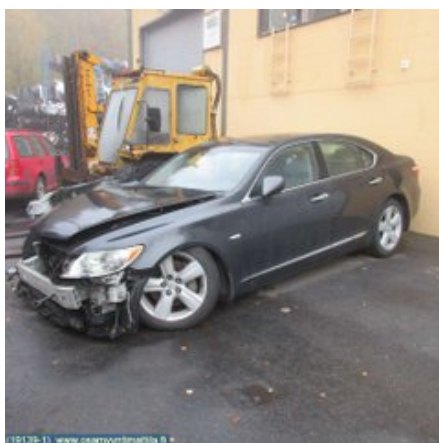

Ajoneuvo - Lexus LS

Alustanumero: JTHBL46F605001688	Vuosimalli: 2006	Tkm: 259	Polttoaine: -
Väri: HARMAA	Värikoodi: LB10	Sisusta: -	Sisustakoodi: 1G0
Vaihdelaatikko: AUT	Vaihdelaatikon numero: -	Välitys: -	Ryhmäkoodi: -
Moottori: 4.6 280KW	Moottorinumero: -	Valmistuspäivämäärä: -	Rekisteröintipäivämäärä: -
Huomautus: LS 460 4.6-USF40