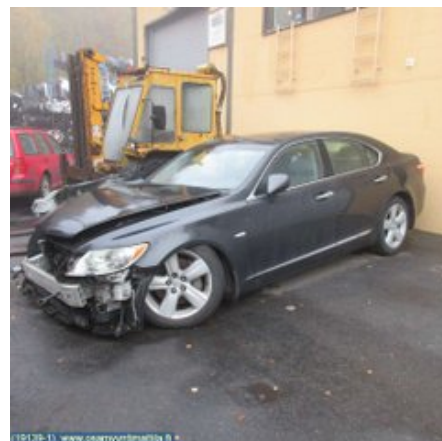

Ajoneuvo - Lexus LS

Alustanumero:
JTHBL46F605001688

Vuosimalli:
2006

Tkm:
259

Polttoaine:
-

Väri:
HARMAA

Värikoodi:
LB10

Sisusta:
-

Sisustakoodi:
1G0

Vaihdelaatikko:
AUT

Vaihdelaatikon numero:
-

Välitys:
-

Ryhmäkoodi:
-

Moottori:
4.6 280KW

Moottorinumero:
-

Valmistuspäivämäärä:
-

Rekisteröintipäivämäärä:
-

Huomautus:
LS 460 4.6-USF40