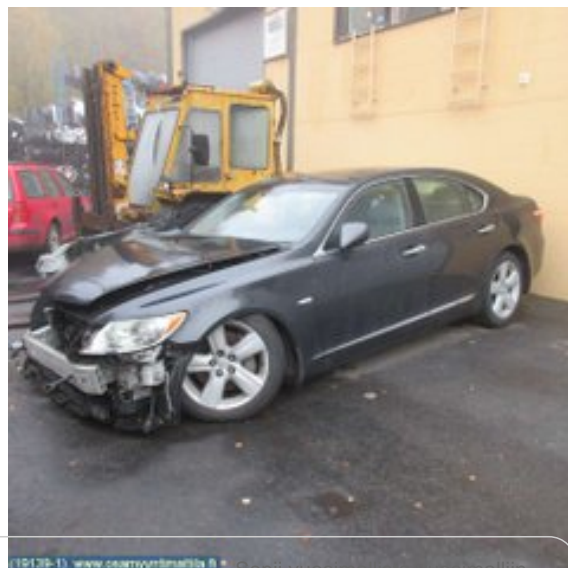

Puh: 03-3433837

Faksi: 03-3433837

www.osamyntimattila.fi

Osa - Purkuauto

Varastonumero:

V16146

Paikka:

-