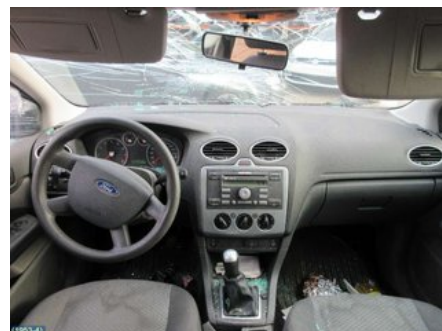

Ajoneuvo - Ford Focus

Alustanumero: WF05XXGCD55A55015	Vuosimalli: 2005	Tkm: 185	Polttoaine: -
Väri: PUNAINEN	Värikoodi: -	Sisusta: HARMAA	Sisustakoodi: -
Vaihdelaatikko: 5 V	Vaihdelaatikon numero: -	Välitys: 14"	Ryhmäkoodi: -
Moottori: 1590cc 74.0kW	Moottorinumero: HWDA	Valmistuspäivämäärä: -	Rekisteröintipäivämäärä: 20051026
Huomautus: 4D FOCUS HATCHBACK 1.6-DAHWD A 74 KW (101 HP)